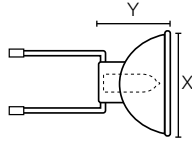

AIRFIELD

AIRFIELD

182

Order code	Manufacturer's code	Current	Watts	Cap	X mm	Y mm	Fig.
AIRFIELD							
J1-10	AF6/2	6.6A	45W	PREFOCUS MYCALEX	11	54	1
J1-13	7654C	6.6A	45W	P28S	32	103	2
J1-21	AF6/5	6.6A	100W	PREFOCUS MYCALEX	11	59	1
J1-37	AF7/2	6.6A	200W	PREFOCUS MYCALEX	12	54	1
J1-39	64386	6.6A	200W	G6.35	13.5	47	3
J1-40	64380	6.6A	200W	R7S	15	60.2	4
J1-47	7670C	6.6A	200W	P28S	70	108	5
J1-57	64321	6.6A	45W	G6.35	11	50	3
J1-58	64346	6.6A	100W	G6.35	13.5	47	3
J1-59	64311	6.6A	36W	G6.35	11	50	3
J1-62	AF5/4	6.0A	36W	G6.35	10.5	42	3
J1-65	L2519	8.33A	200W	G6.35	12	45	3
J1-66	L2518	8.33A	100W	G6.35	12	45	3
J1-74	L2516	6.6A	30W	G6.35	10.5	50	3
J1-75	L2517	6.6A	36W	G6.35	10.5	50	3
J1-76	64317	6.6A	45W	PKX30D	13.5	58	6
J1-77	64318	6.6A	45W	PKX30D	13.5	55	6
J1-78	64315	6.6A	45W	R7S	8.8	47.5	4
J1-79	HLX64341	6.6A	100W	PKX30D	13.5	55	6
J1-80	HLX64342	6.6A	100W	PKX30D	13.5	58	6
J1-82	64340	6.6A	100W	R7S	12	60.2	4
J1-83	HLX64361	6.6A	150W	PKX30D	13.5	58	6
J1-83Z	HLX64361Z	6.6A	150W	PKX30D	13.5	58	6
J1-84	HLX64382	6.6A	200W	PKX30D	13.5	64	6
J1-85A5	64337A	6.6A	45W	FEMALE SPADE CONNECTOR	50.2	45.6	7
J1-85A8	64337A	6.6A	48W	CABLE	50.2	45.6	7
J1-85B5	64337B	6.6A	45W	FEMALE ROUND	50.2	45.6	7
J1-85C8	64337C	6.6A	48W	CABLE	50.2	45.6	7
J1-86	64319	6.6A	45W	PKX30D	13.5	55	6
J1-87	HLX64328	6.6A	65W	PKX30D	13.5	59	6
J1-88B	64333B	6.6A	40W	CABLES	35.3	37	7
J1-88C	64333C	6.6A	40W	CABLE	35.3	37	7
EXL	64322	6.6A	30W	GZ9.5	13.5	44.5	8
EXM	L2501/64320	6.6A	45W	GZ9.5	11.5	44.5	8
EVV	58798	6.6A	115W	GZ(GY)9.5	13	65	8
EWR	L2502/64354	6.6A	150W	GZ9.5	13.5	63.5	8
EZL	58750	6.6A	200W	GZ(GY)9.5	13	65	8

Fig.1

Fig.2

Fig.3

Fig.4

Fig.5

Fig.6

Fig.7

Fig.8