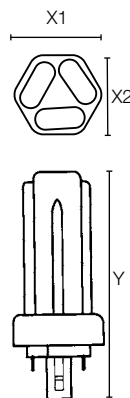

4 PIN TE TRIPLE TURN

Manufacturers' references	Philips - PLT 4 Pin		Sylvania - Lynx T/E				
	Osram - Dulux T/E		GE - Biax T/E				

PLT13-4P-82	13W	GX24q-1	827	49	45	106	10000
PLT13-4P-83	13W	GX24q-1	830	49	45	106	10000
PLT13-4P-835	13W	GX24q-1	835	49	45	106	10000
PLT13-4P-84	13W	GX24q-1	840	49	45	106	10000
PLT13-4P-86	13W	GX24q-1	860	49	45	106	10000
PLT18-4P-82	18W	GX24q-2	827	49	45	116	10000
PLT18-4P-83	18W	GX24q-2	830	49	45	116	10000
PLT18-4P-835	18W	GX24q-2	835	49	45	116	10000
PLT18-4P-84	18W	GX24q-2	840	49	45	116	10000
PLT18-4P-86	18W	GX24q-2	860	49	45	116	10000
PLT26-4P-82	26W	GX24q-3	827	49	45	131	10000
PLT26-4P-83	26W	GX24q-3	830	49	45	131	10000
PLT26-4P-835	26W	GX24q-3	835	49	45	131	10000
PLT26-4P-84	26W	GX24q-3	840	49	45	131	10000
PLT26-4P-86	26W	GX24q-3	860	49	45	131	10000
PLT32-4P-82	32W	GX24q-3	827	49	45	147	10000
PLT32-4P-83	32W	GX24q-3	830	49	45	147	10000
PLT32-4P-835	32W	GX24q-3	835	49	45	147	10000
PLT32-4P-84	32W	GX24q-3	840	49	45	147	10000
PLT32-4P-86	32W	GX24q-3	860	49	45	147	10000
PLT42-4P-82	42W	GX24q-4	827	49	45	168	10000
PLT42-4P-83	42W	GX24q-4	830	49	45	168	10000
PLT42-4P-835	42W	GX24q-4	835	49	45	168	10000
PLT42-4P-84	42W	GX24q-4	840	49	45	168	10000
PLT42-4P-86	42W	GX24q-4	860	49	45	168	10000
PLT57-4P-82	57W	GX24q-5	827	49	45	195	10000
PLT57-4P-83	57W	GX24q-5	830	49	45	195	10000
PLT57-4P-84	57W	GX24q-5	840	49	45	195	10000
PLT57-4P-86	57W	GX24q-5	860	49	45	195	10000
PLT70-4P-84	70W	GX24q-6	840	49	45	235	10000

COMPACT FLUORESCENT